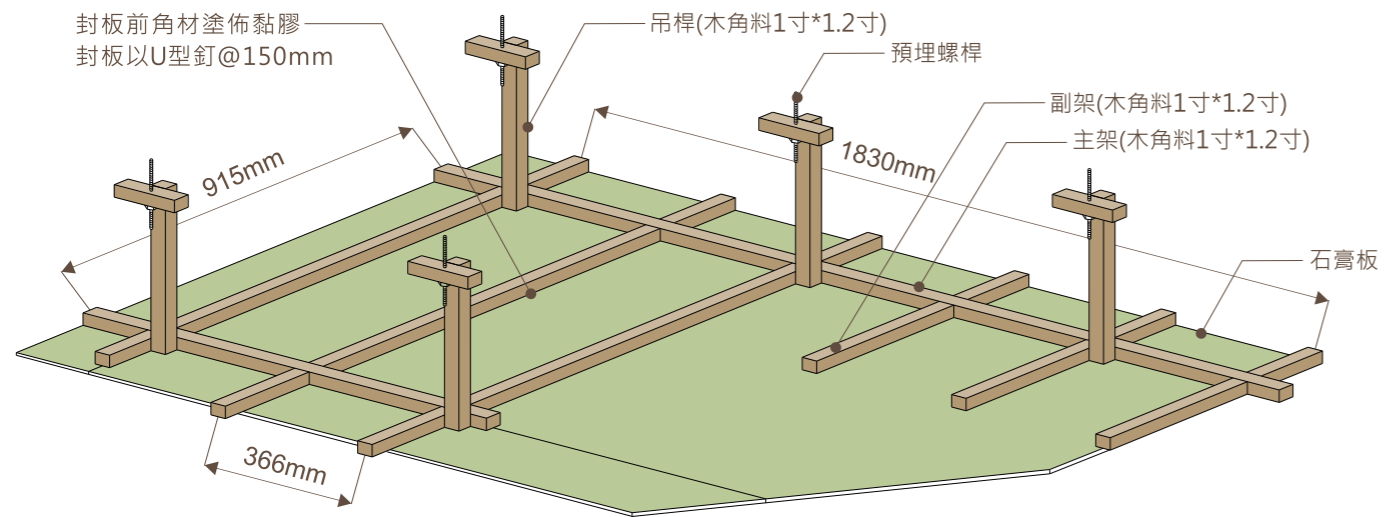

環球木構架天花板系統

天花板實作圖片

古典造型天花板

下吊式弧型天花板

複式造型天花板

天花板間接照明

暗架天花板搭配明架天花板

反向間接照明天花板

環球暗架天花板

環球暗架天花板係以環球石膏板配合輕鋼架或木構架所構成。

- 環球石膏板比矽酸鈣板穩定，不易龜裂。
- 石膏不會老化，所以石膏板經久耐用。
- 環球石膏板屬耐燃一級的板材，不會引燃，確保生命財產的安全。
- 環球石膏板裁切時不會產生大量粉塵或噪音。
- 環球防潮石膏板，吸水率比矽酸鈣板低、不易受潮。

台正字第 6305 號

暗架天花板適用板材

種類	符號	厚度(mm)	寬度(mm)	長度(mm)	適用場合
普通石膏板	GB-R	9	915	1830	適合作彎曲造型。
			1220		
		12	915		
			1220		
防潮石膏板	GB-S	9	915	1830	吸水率低，不易受潮，使用於平面部位，不易變形。
			1220		
		12	1220		
			1220		