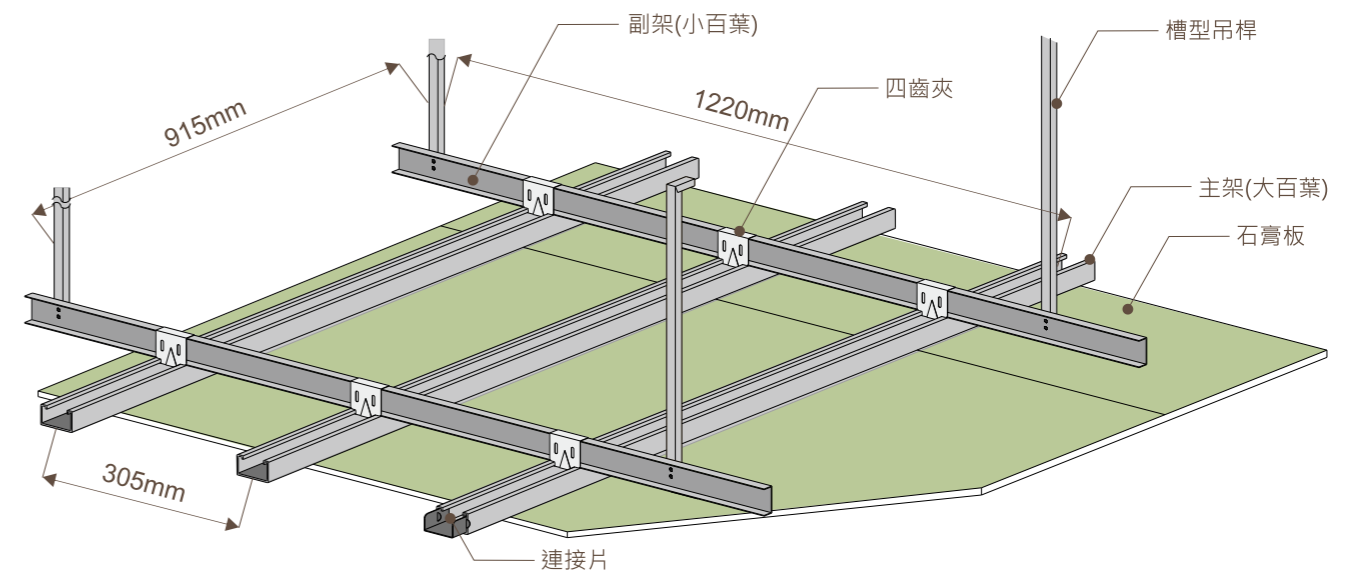

環球暗架天花板

環球暗架天花板係以環球石膏板配合輕鋼架或木構架所構成。

- 環球石膏板比矽酸鈣板穩定，不易龜裂。
- 石膏不會老化，所以石膏板經久耐用。
- 環球石膏板屬耐燃一級的板材，不會引燃，確保生命財產的安全。
- 環球石膏板裁切時不會產生大量粉塵或噪音。
- 環球防潮石膏板，吸水率比矽酸鈣板低、不易受潮。

台正字第 6305 號

暗架天花板適用板材

種類	符號	厚度(mm)	寬度(mm)	長度(mm)	適用場合
普通石膏板	GB-R	9	915	1830	適合作彎曲造型。
			1220		
		12	915		
			1220		
防潮石膏板	GB-S	9	915	1830	吸水率低，不易受潮，使用於平面部位，不易變形。
			1220		
		12	1220		
			1220		

環球輕鋼架天花板系統

環球隱框檢修孔